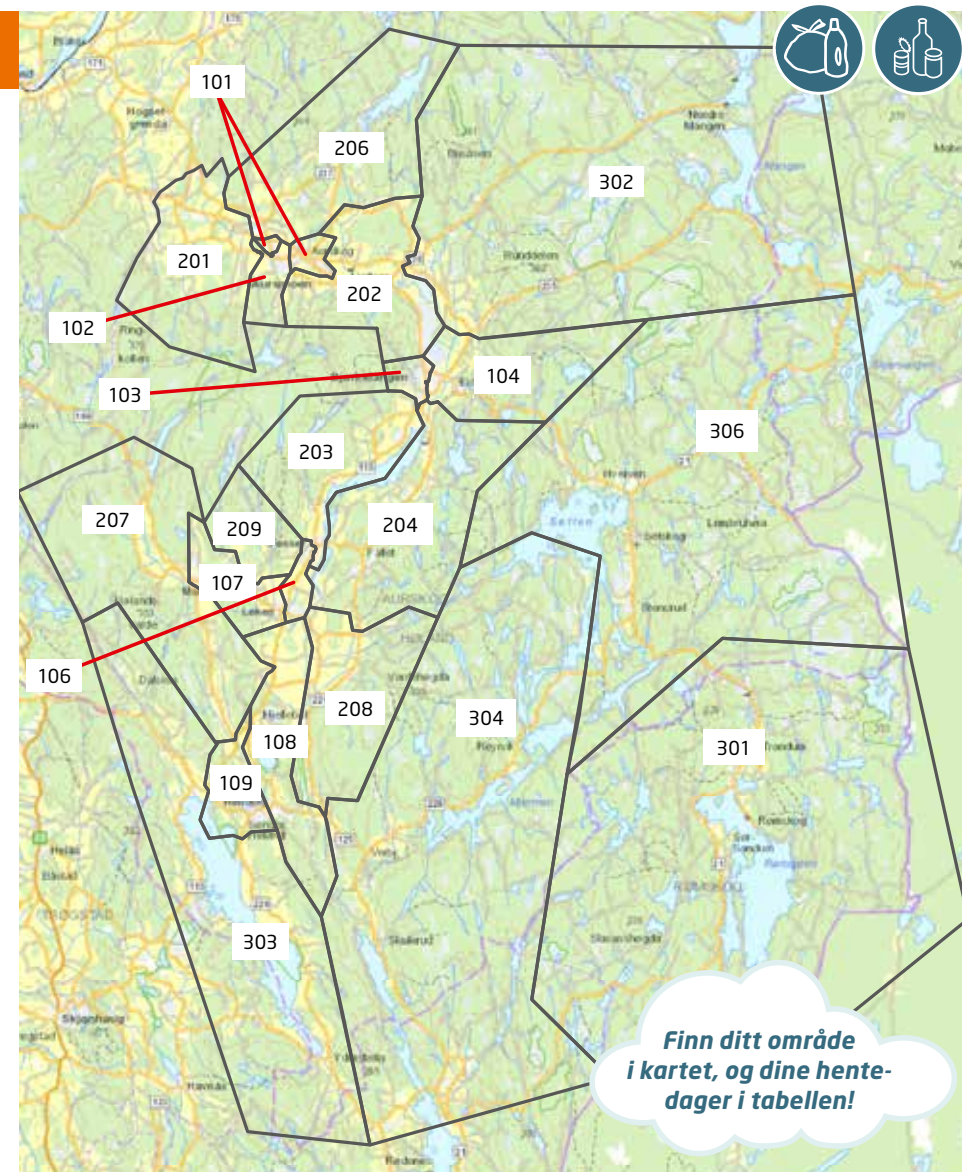

<b>107</b> <b>207</b>	tir 10.01.	fre 13.01.
	tir 24.01.	fre 10.03.
	tir 07.02.	
	tir 21.02.	

<b>108</b> <b>208</b>	ons 11.01.	fre 20.01.
	ons 25.01.	fre 17.03.
	ons 08.02.	
	ons 22.02.	

<b>109</b> <b>209</b>	tor 12.01.	fre 27.01.
	tor 26.01.	fre 24.03.
	tor 09.02.	
	tor 23.02.	

## ODDETALLSUKER

RUTE	Mat- og restavfall inkl. plast	Glass og metall-emballasje
------	--------------------------------	----------------------------

<b>301</b>	man 02.01.	tor 09.02.
	man 16.01.	tor 06.04.
	man 30.01.	
	man 13.02.	

<b>302</b>	tir 03.01.	tor 29.12.
	tir 17.01.	tor 23.02.
	tir 31.01.	
	tir 14.02.	

<b>303</b>	ons 04.01.	tor 12.01.
	ons 18.01.	tor 09.03.
	ons 01.02.	
	ons 15.02.	

<b>304</b>	tor 05.01.	tor 26.01.
	tor 19.01.	tor 23.03.
	tor 02.02.	
	tor 16.02.	

Videre ut 2017 fortsetter tømningen  
hver 14. dag for mat- og restavfall inkl. plast,  
og hver 8. uke for glass- og metallemballasje.

Finne ditt område  
i kartet, og dine hente-  
dager i tabellen!